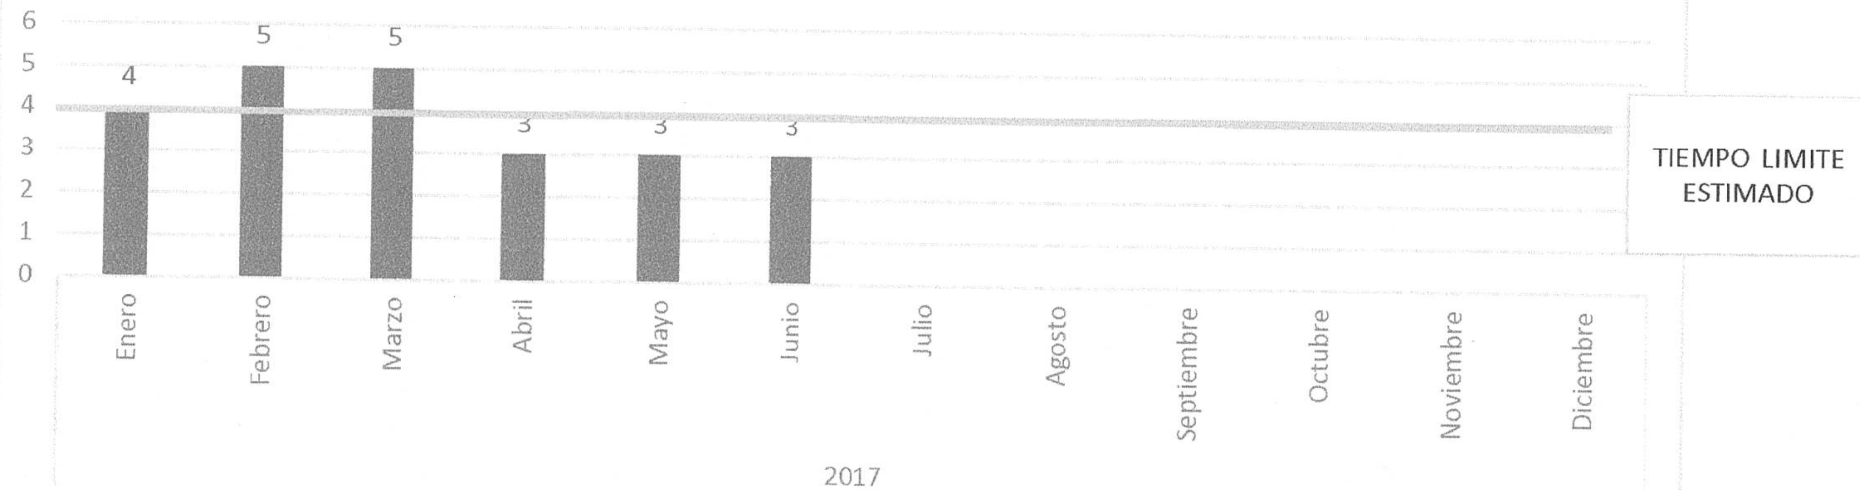

TIEMPO PROMEDIO PARA TRÁMITE DE LICENCIA DE USO DE SUELO 2017

TIEMPO PROMEDIO DE TRÁMITE DE CONSTANCIA DE ZONIFICACIÓN 2017