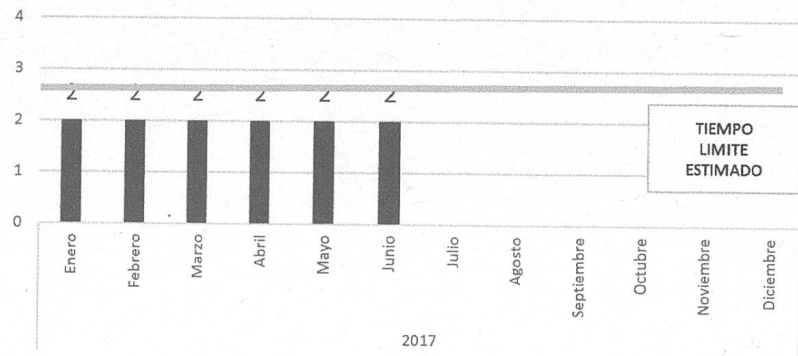

TIEMPO PROMEDIO DE TRÁMITE DE RENOVACION DE
EVALUACIÓN DE ESTUDIO AMBIENTAL OBRA NUEVA 2017

TIEMPO PROMEDIO DE TRÁMITE DE EVALUACIÓN DE
ESTUDIO AMBIENTAL MEMORIA TECNICA 2017

TIEMPO PROMEDIO DE TRÁMITE DE RENOVACION DE
CONSTANCIA DE NO INCONVENIENCIA AMBIENTAL 2017