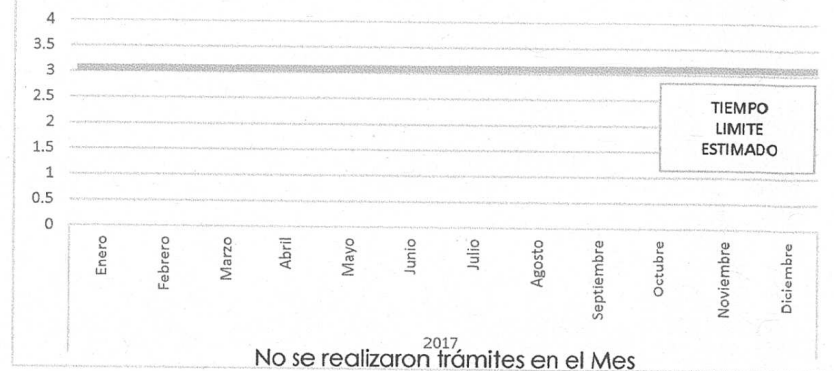

TIEMPO PROMEDIO DE TRÁMITE DE REFRENDO DEL PADRON
GENERAL

No se realizaron trámites en el Mes