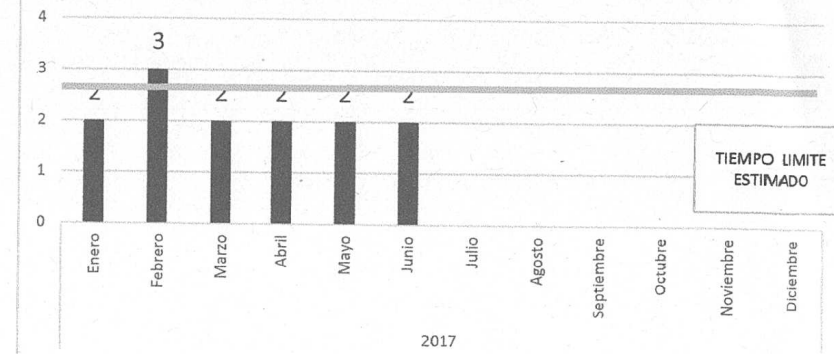

TIEMPO PROMEDIO DE TRÁMITE DE RENOVACION DE
EVALUACIÓN DE ESTUDIO AMBIENTAL OBRA NUEVA 2017

TIEMPO PROMEDIO DE TRÁMITE DE EVALUACIÓN DE
ESTUDIO AMBIENTAL MEMORIA TECNICA 2017

TIEMPO PROMEDIO DE TRÁMITE DE RENOVACION DE
CONSTANCIA DE NO INCONVENIENCIA AMBIENTAL 2017