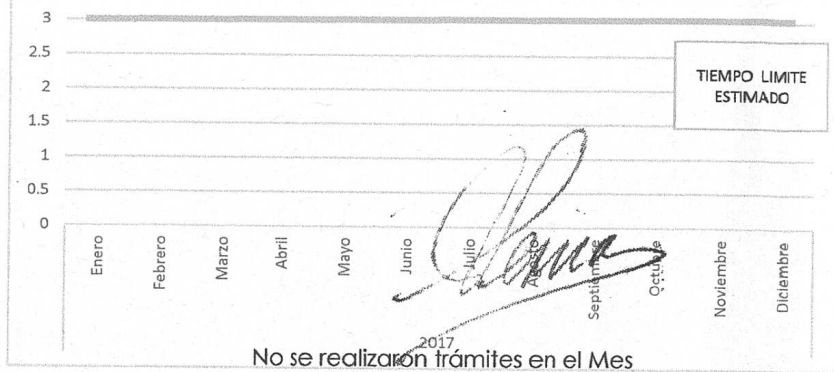

TIEMPO PROMEDIO DE TRÁMITE DE REPARACION DE DAÑO
2017

No se realizaron trámites en el Mes