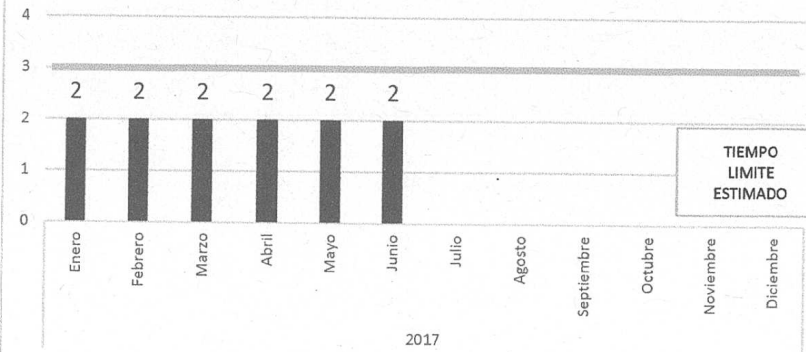

TIEMPO PROMEDIO DE TRÁMITE DE RENOVACION DE
EVALUACIÓN DE ESTUDIO AMBIENTAL OBRA NUEVA 2017

TIEMPO PROMEDIO DE TRÁMITE DE EVALUACIÓN DE
ESTUDIO AMBIENTAL MEMORIA TECNICA 2017

TIEMPO PROMEDIO DE TRÁMITE DE RENOVACION DE
CONSTANCIA DE NO INCONVENIENCIA AMBIENTAL 2017