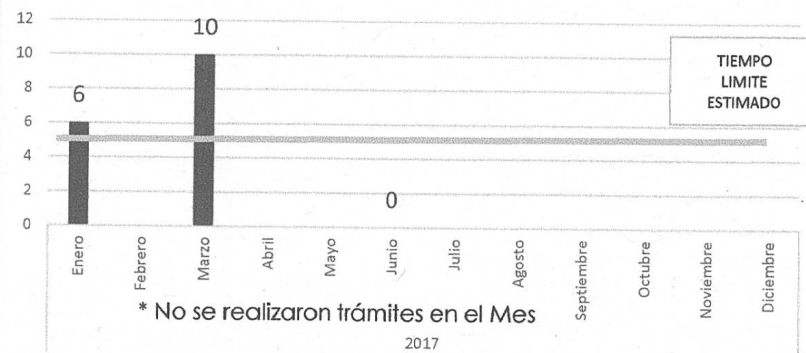

TIEMPO PROMEDIO DE TRÁMITE DE PRESTADORES DE
SERVICIOS EN MATERIA AMBIENTAL 2017

* No se realizaron trámites en el Mes