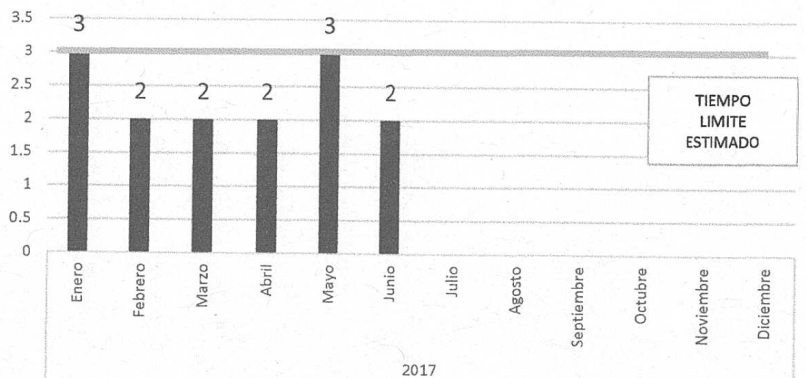

TIEMPO PROMEDIO DE TRÁMITE DE CORTE DE ARBOL