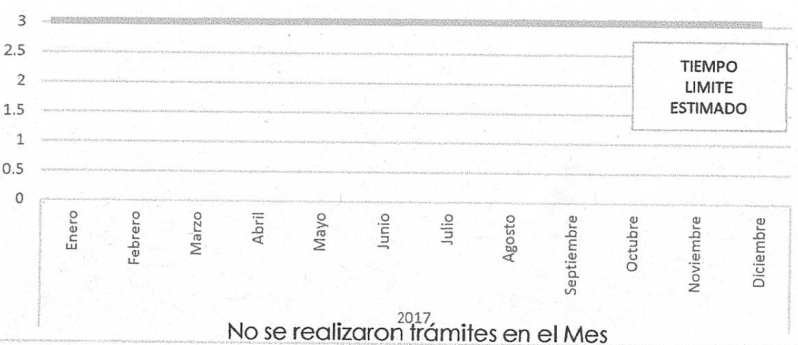

TIEMPO PROMEDIO DE TRÁMITE DE RENOVACION DE
REFRENDO PRESTADORES DE SERVICIO MATERIA AMBIENTAL
2017

No se realizaron trámites en el Mes