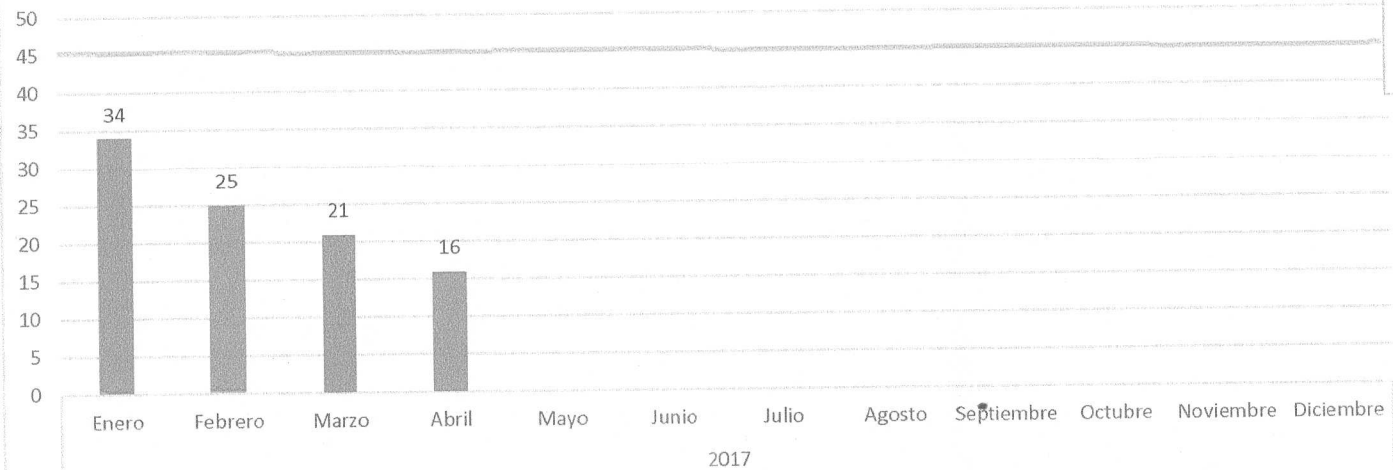

VERACRUZ
ESTADO LIBRE Y SOBERANO

Trabajamos
Juntos

DTL

DIRECCIÓN DE TRÁMITES
Y LICENCIAS

TIEMPO PROMEDIO TRÁMITE CÉDULA DE EMPADRONAMIENTO Y LICENCIA DE FUNCIONAMIENTO GIRO "C" 2017

TIEMPO LIMITE
ESTIMADO